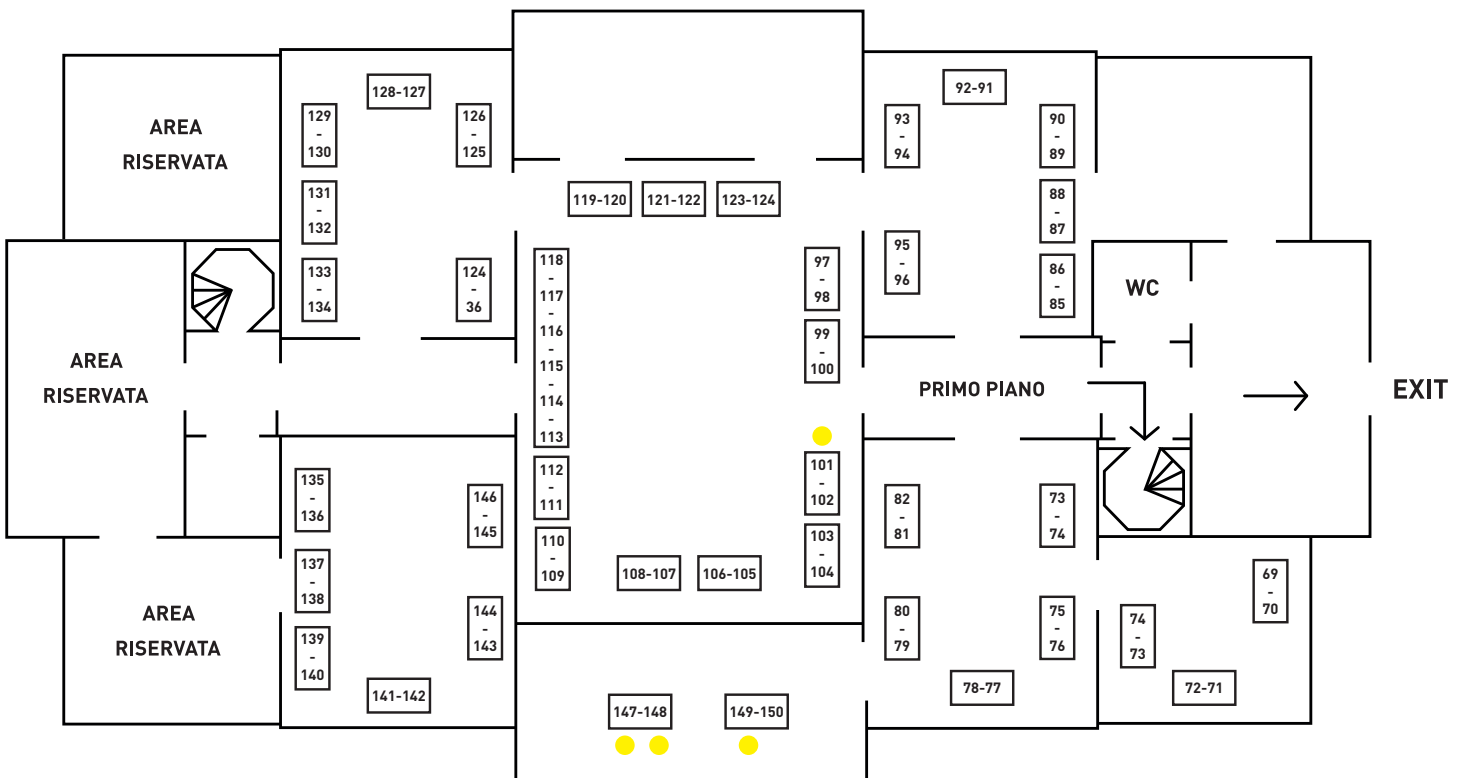

PIANO TERRA