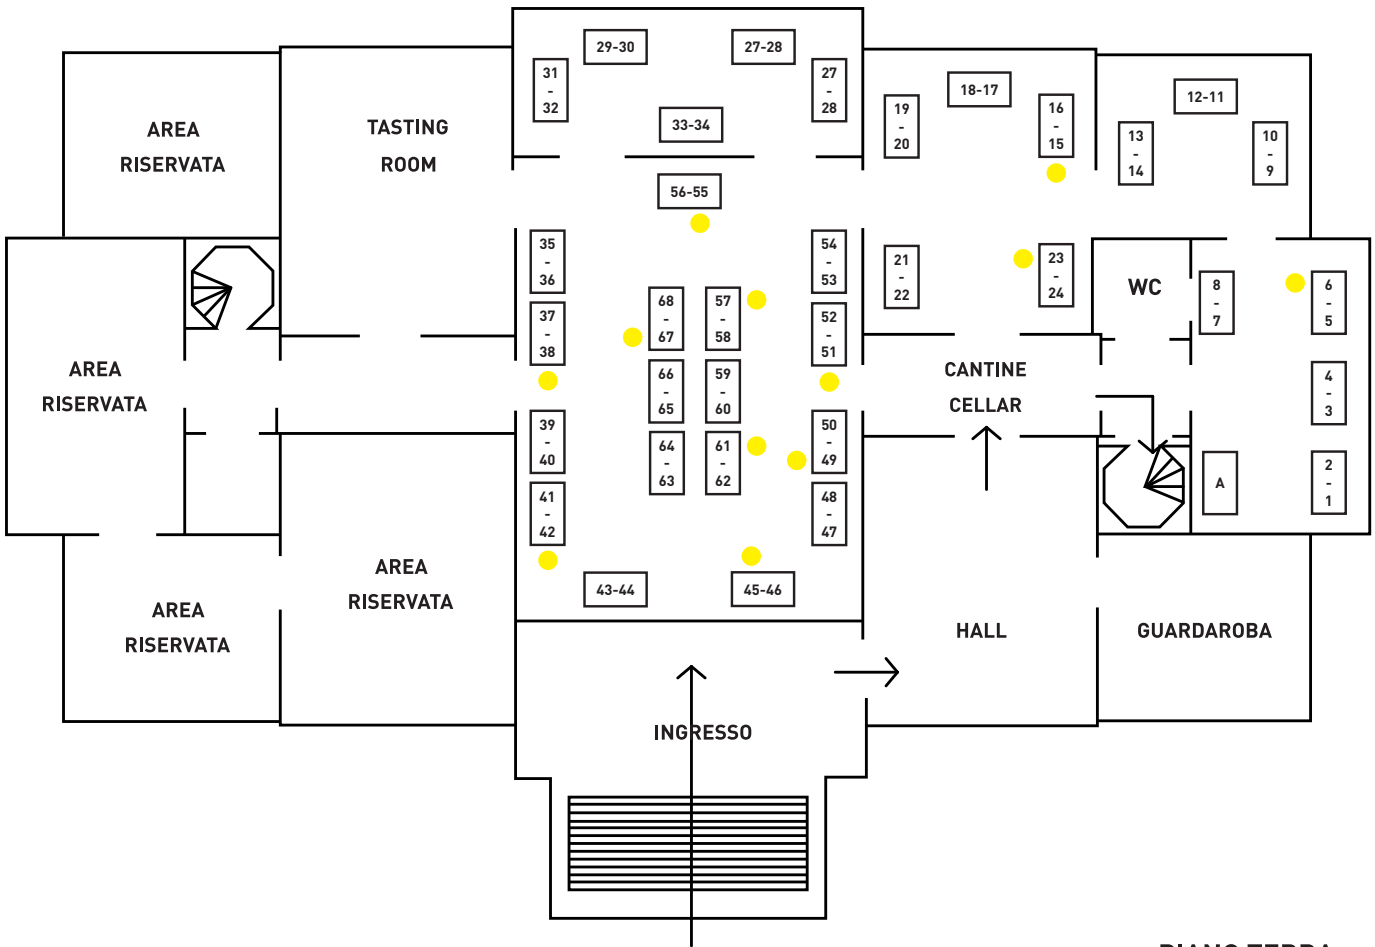

PRIMO PIANO